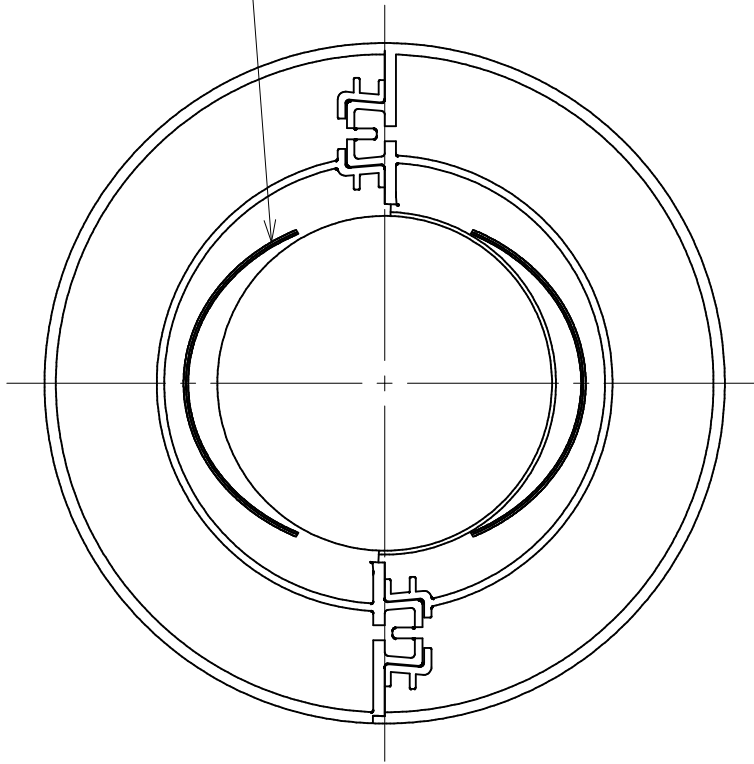

勾配施工カットライン (勾配30°)

A-A矢視

勾配30° (対応最大角度)

勾配12°

勾配8°

品名	商品コード	品番	色調
フリーRレール	040-2925	BJ-125ST	ステンカラー (練り込み)
埋め込み式支柱用化粧カバー 後付け	040-2926	BJ-126DB	ダークブロンズ (練り込み)

4					記	名	フリーRレール	製	図	月	日	承	認	検	図	設	計	製	図
3							埋め込み式支柱用化粧カバー 後付け												
2							図												
1	埋め込み式支柱用化粧カバー 後付け	1	ASA				番												
品番	名称	数量	材質	表面処理	備考	度													