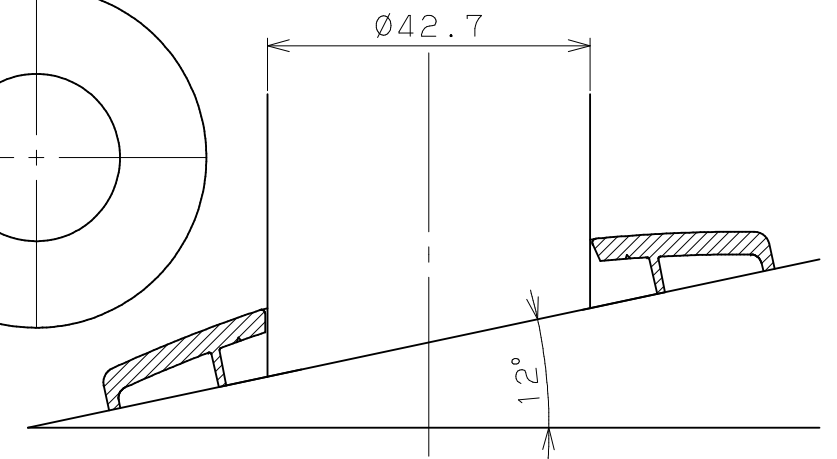

勾配施工カットライン (勾配30°)

A-A矢視

勾配30° (対応最大角度)

勾配12°

勾配8°

品名	商品コード	品番	色調
フリーRレール	040-2925	BJ-125ST	ステンカラー (練り込み)
埋め込み式支柱用化粧カバー 後付け	040-2926	BJ-126DB	ダークブロンズ (練り込み)

4					記	名	フリーRレール	製	図	月	日	承	認	検	図	設	計	製	図
3							埋め込み式支柱用化粧カバー 後付け												
2							図												
1	埋め込み式支柱用化粧カバー 後付け	1	ASA				番												
品番	名称	数量	材質	表面処理	備考	度													