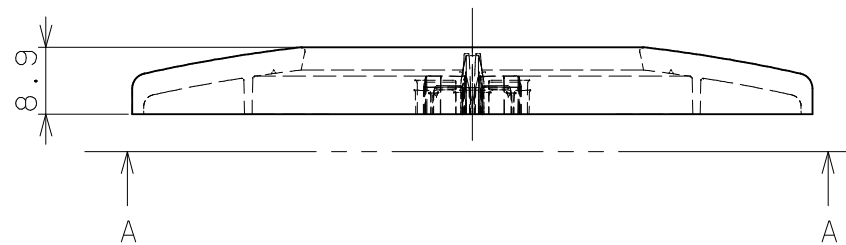

勾配施工カットライン (勾配30°)

A-A矢視

勾配30° (対応最大角度)

勾配12°

勾配8°

品名	商品コード	品番	色調
フリーRレール	040-2925	BJ-125ST	ステンカラー (練り込み)
埋め込み式支柱用化粧カバー 後付け	040-2926	BJ-126DB	ダークブロンズ (練り込み)

4					記	名	フリーRレール	製	図	月	日	承	認	検	図	設	計	製	図
3							埋め込み式支柱用化粧カバー 後付け												
2							図												
1	埋め込み式支柱用化粧カバー 後付け	1	ASA				番												
品番	名称	数量	材質	表面処理	備考	度													