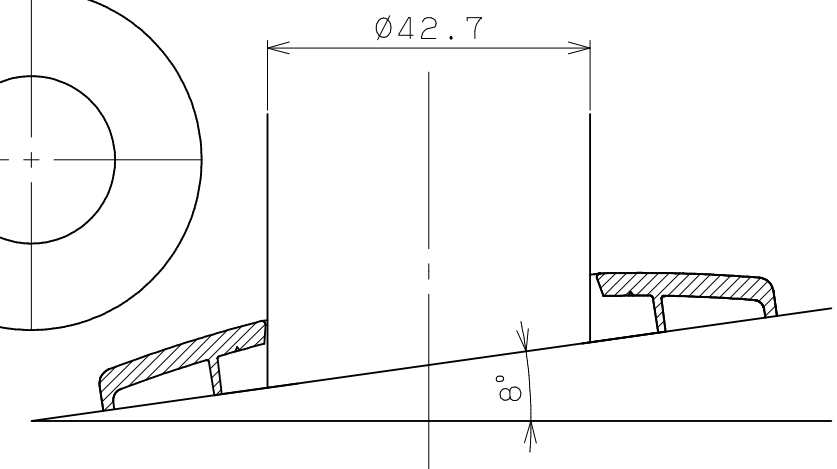

勾配施工カットライン (勾配30°)

A-A矢視

勾配30° (対応最大角度)

勾配12°

勾配8°

品名	商品コード	品番	色調
フリーRレール	040-2925	BJ-125ST	ステンカラー (練り込み)
埋め込み式支柱用化粧カバー 後付け	040-2926	BJ-126DB	ダークブロンズ (練り込み)

4					記	名	フリーRレール	製	図	月	日	承	認	検	図	設	計	製	図
3							埋め込み式支柱用化粧カバー 後付け												
2							図												
1	埋め込み式支柱用化粧カバー 後付け	1	ASA				番												
品番	名称	数量	材質	表面処理	備考	度													