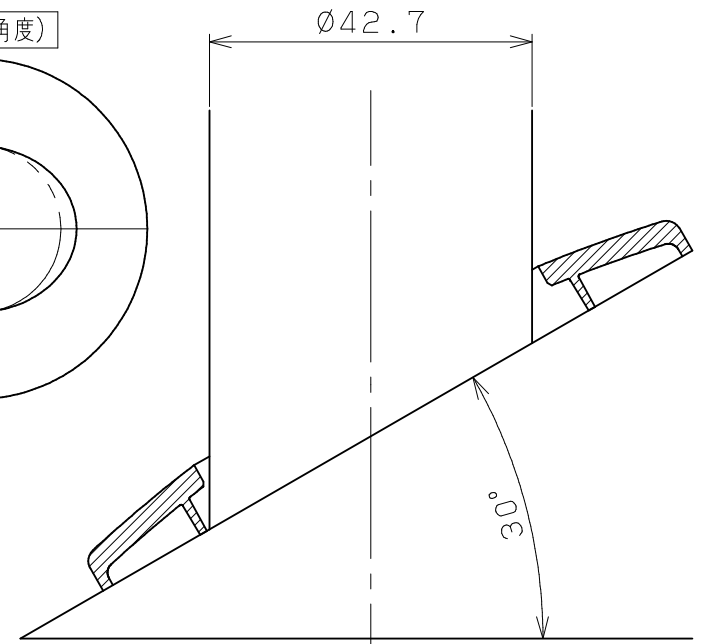

勾配施工カットライン (勾配30°)

A-A矢視

勾配30° (対応最大角度)

勾配12°

勾配8°

品名	商品コード	品番	色調
フリーRレール	040-2925	BJ-125ST	ステンカラー (練り込み)
埋め込み式支柱用化粧カバー 後付け	040-2926	BJ-126DB	ダークブロンズ (練り込み)

4					記	名	フリーRレール	製	図	月	日	承	認	検	図	設	計	製	図
3							埋め込み式支柱用化粧カバー 後付け												
2							図												
1	埋め込み式支柱用化粧カバー 後付け	1	ASA				番												
品番	名称	数量	材質	表面処理	備考	度													